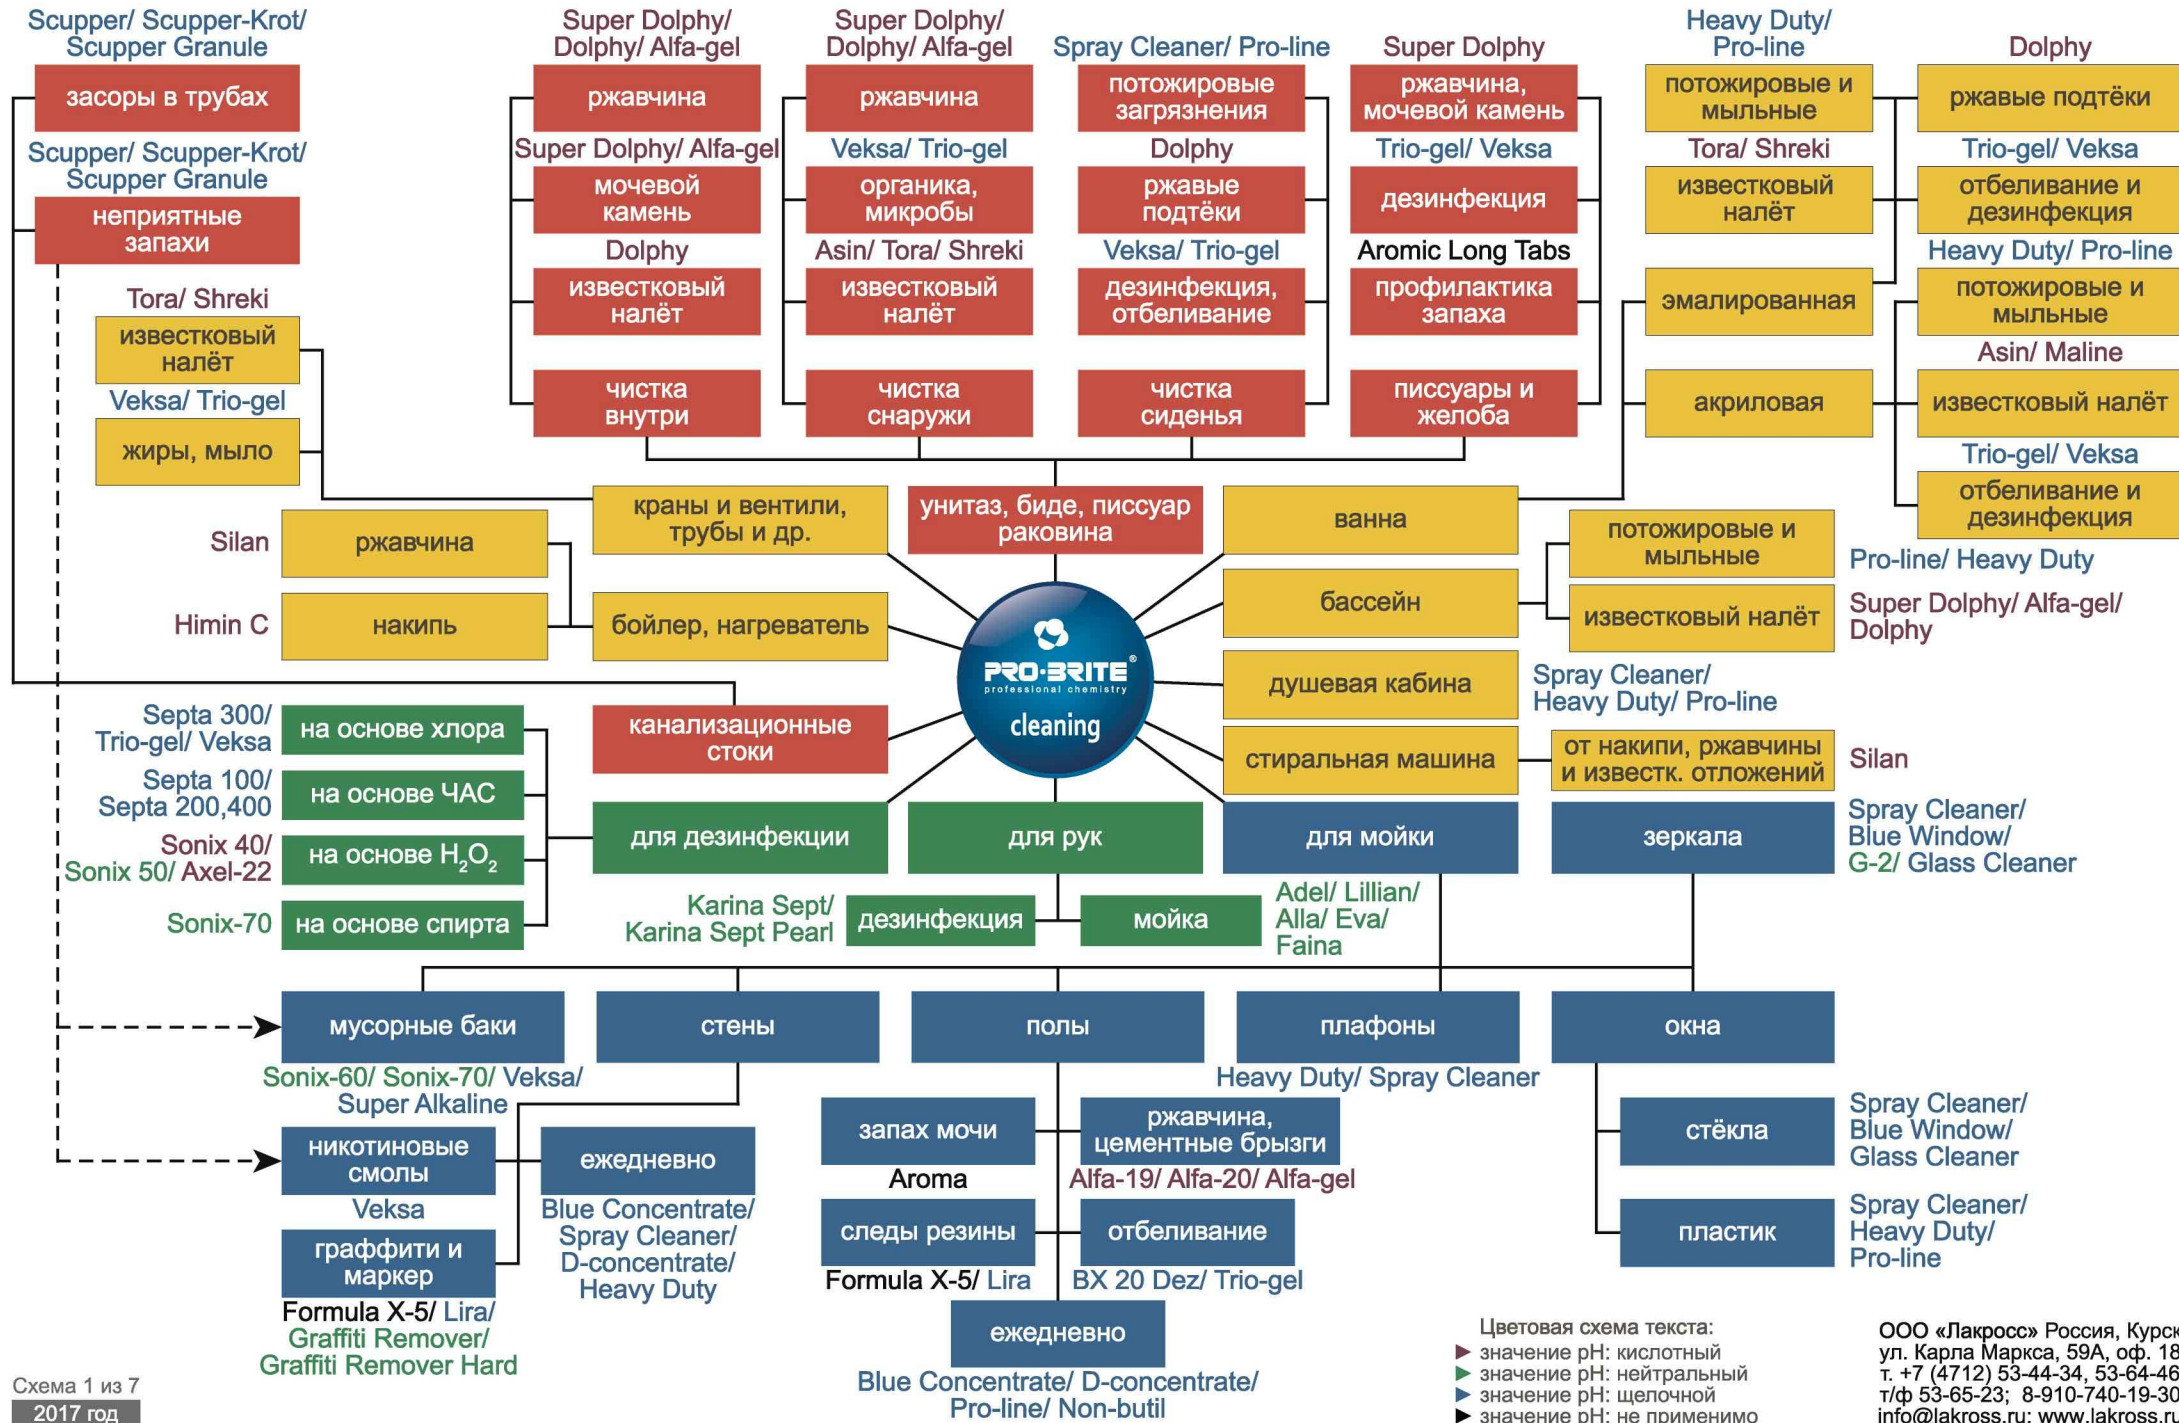

# СХЕМА ПОДБОРА СРЕДСТВ ДЛЯ САУЗЛОВ:

ПРОСТО. ЧИСТО. БЕЗОПАСНО.

Цветовая схема текста:  
 ▶ значение pH: кислотный  
 ▶ значение pH: нейтральный  
 ▶ значение pH: щелочной  
 ▶ значение pH: не применимо

ООО «Лакросс» Россия, Курск  
 ул. Карла Маркса, 59А, оф. 18  
 т. +7 (4712) 53-44-34, 53-64-46  
 т/ф 53-65-23; 8-910-740-19-30  
 info@lakross.ru; www.lakross.ru